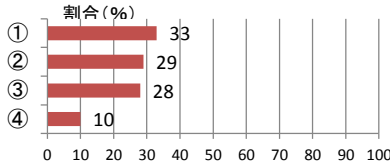

3 毎日、本を読んでいますか。

	回答(人)
① とてもそう思う	82
② まあまあそう思う	74
③ あまりそう思わない	71
④ そう思わない	24