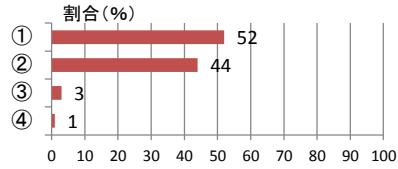

H30 児童アンケート(1学期)

1 授業の内容はよく分かりますか。

	回答(人)
① とてもそう思う	130
② まあまあそう思う	110
③ あまりそう思わない	8
④ そう思わない	3

2 勉強で分からないこと、先生は分かるまで教えてくださいますか。

	回答(人)
① とてもそう思う	162
② まあまあそう思う	74
③ あまりそう思わない	13
④ そう思わない	2

3 毎日、本を読んでいますか。