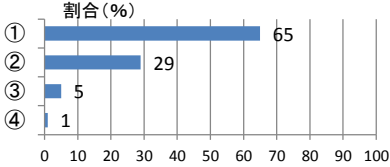

H30 児童アンケート(1学期)

1 授業の内容はよく分かりますか。

	回答(人)
① とてもそう思う	130
② まあまあそう思う	110
③ あまりそう思わない	8
④ そう思わない	3

2 勉強で分からないこと、先生は分かるまで教えてくださいますか。

	回答(人)
① とてもそう思う	162
② まあまあそう思う	74
③ あまりそう思わない	13
④ そう思わない	2

3 毎日、本を読んでいますか。

	回答(人)
① とてもそう思う	82
② まあまあそう思う	74
③ あまりそう思わない	71
④ そう思わない	24

4 いじめは、どんな理由があってもいけないことだと思いますか。

	回答(人)
① とてもそう思う	219
② まあまあそう思う	27
③ あまりそう思わない	1
④ そう思わない	4

5 だれにでも、自分から、相手に届く声で挨拶をしていますか。

	回答(人)
① とてもそう思う	116
② まあまあそう思う	104
③ あまりそう思わない	22
④ そう思わない	9