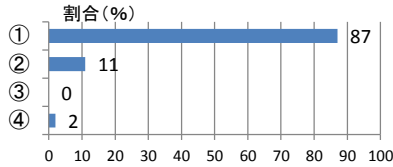

H30 児童アンケート(1学期)

1 授業の内容はよく分かりますか。

	回答(人)
① とてもそう思う	130
② まあまあそう思う	110
③ あまりそう思わない	8
④ そう思わない	3

2 勉強で分からないこと、先生は分かるまで教えてくださいますか。

	回答(人)
① とてもそう思う	162
② まあまあそう思う	74
③ あまりそう思わない	13
④ そう思わない	2

3 毎日、本を読んでいますか。

	回答(人)
① とてもそう思う	82
② まあまあそう思う	74
③ あまりそう思わない	71
④ そう思わない	24

4 いじめは、どんな理由があってもいけないことだと思いますか。

	回答(人)
① とてもそう思う	219
② まあまあそう思う	27
③ あまりそう思わない	1
④ そう思わない	4

5 だれにでも、自分から、相手に届く声で挨拶をしていますか。

	回答(人)
① とてもそう思う	116
② まあまあそう思う	104
③ あまりそう思わない	22
④ そう思わない	9