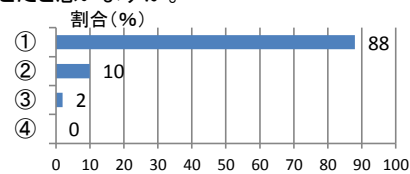

H30 児童アンケート(2学期)

1 授業の内容はよく分かりますか。

	回答(人)
① とてもそう思う	138
② まあまあそう思う	112
③ あまりそう思わない	11
④ そう思わない	5

2 勉強で分からないこと、先生は分かるまで教えてくれますか。

	回答(人)
① とてもそう思う	165
② まあまあそう思う	73
③ あまりそう思わない	18
④ そう思わない	10

3 毎日、本を読んでいますか。

	回答(人)
① とてもそう思う	92
② まあまあそう思う	73
③ あまりそう思わない	68
④ そう思わない	34

4 いじめは、どんな理由があってもいけないことだと思いますか。

	回答(人)
① とてもそう思う	234
② まあまあそう思う	28
③ あまりそう思わない	5
④ そう思わない	0

5 だれにでも、自分から、相手に届く声で挨拶をしていますか。

	回答(人)
① とてもそう思う	117
② まあまあそう思う	110
③ あまりそう思わない	28
④ そう思わない	11