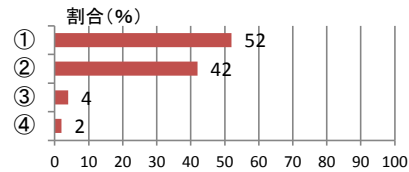

H30 児童アンケート(2学期)

1 授業の内容はよく分かりますか。

	回答(人)
① とてもそう思う	138
② まあまあそう思う	112
③ あまりそう思わない	11
④ そう思わない	5

2 勉強で分からないこと、先生は分かるまで教えてくれますか。

	回答(人)
① とてもそう思う	165
② まあまあそう思う	73
③ あまりそう思わない	18
④ そう思わない	10

3 毎日、本を読んでいますか。