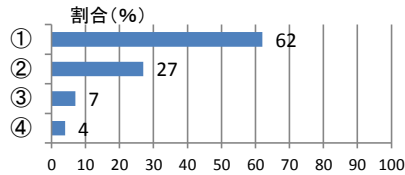

H30 児童アンケート(2学期)

1 授業の内容はよく分かりますか。

	回答(人)
① とてもそう思う	138
② まあまあそう思う	112
③ あまりそう思わない	11
④ そう思わない	5

2 勉強で分からないこと、先生は分かるまで教えてくれますか。

	回答(人)
① とてもそう思う	165
② まあまあそう思う	73
③ あまりそう思わない	18
④ そう思わない	10

3 毎日、本を読んでいますか。

	回答(人)
① とてもそう思う	92
② まあまあそう思う	73
③ あまりそう思わない	68
④ そう思わない	34

4 いじめは、どんな理由があってもいけないことだと思いますか。

	回答(人)
① とてもそう思う	234
② まあまあそう思う	28
③ あまりそう思わない	5
④ そう思わない	0

5 だれにでも、自分から、相手に届く声で挨拶をしていますか。

	回答(人)
① とてもそう思う	117
② まあまあそう思う	110
③ あまりそう思わない	28
④ そう思わない	11