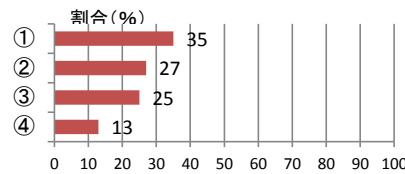

3 毎日、本を読んでいますか。

	回答(人)
① とてもそう思う	92
② まあまあそう思う	73
③ あまりそう思わない	68
④ そう思わない	34